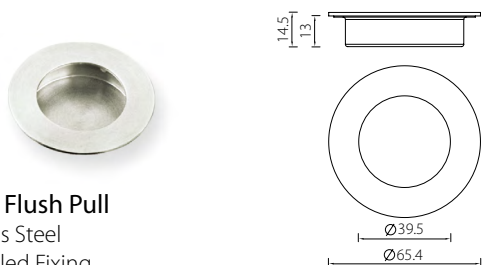

HUACI ACCESSORIES

Flush Pulls

FHS01 Flush Pull
Stainless Steel
Concealed Fixing

Description	Finish	Product Code
Flush Pull	Satin	FHS01-SSS